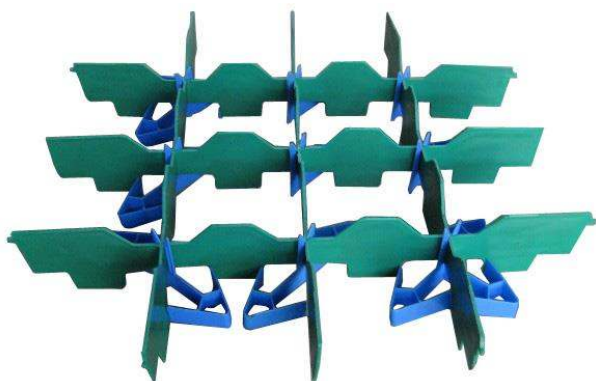

**Afwas apparatuur**  
**Vakverdeling groen, voor 16 glazen**  
**Ø100 mm, schuine plaatsing**

ARTIKEL \_\_\_\_\_

MODEL \_\_\_\_\_

NAAM \_\_\_\_\_

SIS \_\_\_\_\_

AIA \_\_\_\_\_

864229 (SEP16T)

Vakverdeler groen, voor 16  
glazen Ø100 mm, met  
schuine plaatsing**Omschrijving****Product Nr.** \_\_\_\_\_

Toepassing: 16 koppen of glazen Ø100 mm  
Kunststof inzet voor dubbelwandige afwaskorven.  
Vakverdeling met inzethoeken voor schuine plaatsing van  
koppen of glazen. De schuine plaatsing zorgt voor een  
goede afloop van het water, met name uit de ziel van het  
glas. Eenvoudig te plaatsen en weer uit te nemen.

**Goedkeuring** \_\_\_\_\_**Constructie**

- Vervaardigd van polypropyleen kunststof.

**Algemene gegevens**Uitwendige afmetingen,  
hoogte

864229 (SEP16T) 80 mm

Uitwendige afmetingen,  
breedte

460 mm

Uitwendige afmetingen,  
diepte

460 mm

Gewicht, netto

0.5 kg